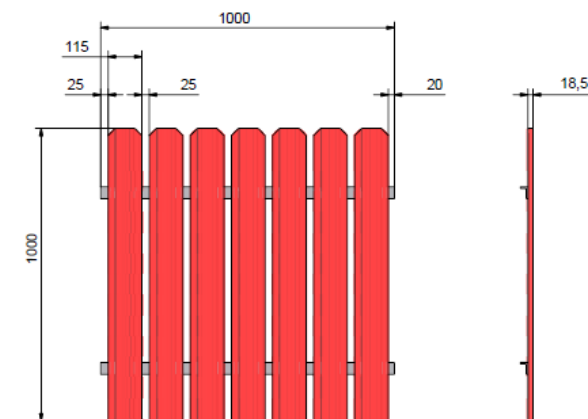

Cenník plechových plotových dielcov - plotoviek

Materiál	hr. (mm)	MJ	cena bez DPH	cena s DPH	Dostupné farby RAL
PLOTOVKA LPL MAT, obojstranná	0,5	m	2,90 €	3,48 €	7016, 8017, 9005
PLOTOVKA LPL IMITÁCIA DREVA, obojstranná	0,5	m	3,30 €	3,96 €	Zlatý dub lesk, Palisander mat

Nity vo farebných odtieňoch RAL	ks	0,07 €
Skrutky 4,8x20 /35/ vo farebných odtieňoch RAL	ks	0,08 €

Parametre plotového dielca	
celková šírka / rozvinutá šírka	156 mm
krycia šírka	115 mm
šírka zadnej lišty	114 mm
minimálna dĺžka	600 mm
maximálna dĺžka	6000 mm